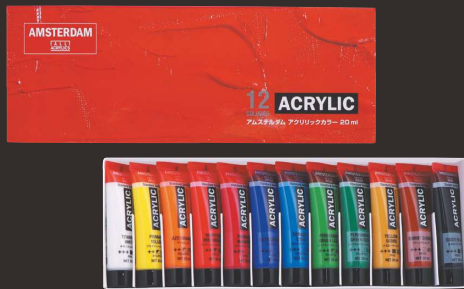

アムステルダム アクリリックカラー 20 ml 12色セット

AAC-12 494552

配色 105-275-276-396-369-504-572-618-619-227-411-735

サイズ 280×100×28mm