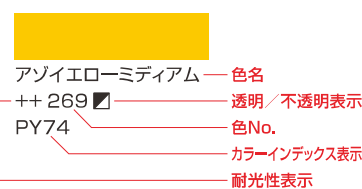

■カラーチャートの見方

【透明/不透明表示】

- = 14色 (トランスパレント/透明色)
- = 15色 (セミトランスパレント/半透明色)
- = 29色 (セミオパーク/半不透明色)
- = 32色 (オパーク/不透明色)

【耐光性表示】

- +++ = 74色 (耐光性に最も優れる色)
- ++ = 12色 (十分な耐光性を有する色)
- 0 = 4色 (耐光性に劣る色)

【カラーインデックス表示】

- PW = ビグメントホワイト
- PO = ビグメントオレンジ
- PB = ビグメントブルー
- PBr = ビグメントブラウン
- PV = ビグメントバイオレット
- PY = ビグメントイエロー
- PR = ビグメントレッド
- PG = ビグメントグリーン
- PBK = ビグメントブラック

※このカラーチャートは、印刷のため実際の色と多少異なります。

使用上の注意

アクリル絵具をご使用の際は、右記の項目にご注意ください。

1. ❶ 冬期屋外での使用は避けてください。4℃以下の低温では造膜ができず接着力もなくなる場合があります。
2. ❷ 高温多湿時にはブロッキング(べたつき)を起こしやすいので、画面同士をくっつけて保存することは避けてください。
3. ❸ 油性や水性のサインペン、マーカー類を下書きに使用すると、染料がアクリルカラーの上まで滲み出てくることがあるので注意してください。
4. ❹ 油絵具との混用は避けてください。またロイヤルターレンス社以外のアクリル絵具と混ぜないでください。

本カタログ掲載商品の価格は、こちらよりご確認ください。