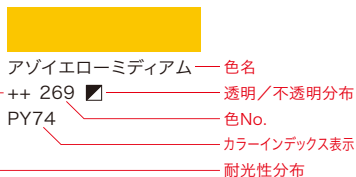

アムステルダム アクリリックカラー 特別色 / カラーチャート (全10色)

 リフレックスグリーン 0 672 ☒	 シルバー +++ 800 ☒ ☐ PW6/PW15/PW20/PBk11	 ライトゴールド +++ 802 ☒ ☐ PW6/PW20/PR101	 ディープゴールド +++ 803 ☒ ☐ PW6/PW20/PR101	 コッパー +++ 805 ☒ ☐ PW20/PR101	 ブロンズ +++ 811 ☒ ☐ PW20/PR101	 ビュター +++ 815 ☒ ☐ PW6/PW15/PW20/PBk11

■ カラーチャートの見方

【透明/不透明分布】

- ☐ = 8色 (トランスパレント/透明色)
- ☒ = 12色 (セミトランスパレント/半透明色)
- ☒ = 29色 (セミオパーク/半不透明色)
- ☒ = 31色 (オパーク/不透明色)

【耐光性分布】

- +++ = 63色 (耐光性に最も優れる色。)
- ++ = 13色 (充分な耐光性を有する色。)
- 0 = 4色 (耐光性に劣る色。)

【カラーインデックス表示】

- PW = ビグメントホワイト
- PO = ビグメントオレンジ
- PB = ビグメントブルー
- PBr = ビグメントブラウン
- PV = ビグメントバイオレット
- PY = ビグメントイエロー
- PR = ビグメントレッド
- PG = ビグメントグリーン
- PBk = ビグメントブラック

※このカラーチャートは、印刷のため実際の色と多少異なります。

【アクリル絵具をご使用の際は、下記の項目にご注意ください。】 (1)冬期屋外での使用は避けてください。4℃以下の低温では造膜ができず接着力もなくなる場合があります。(2)高温多湿時にはブロックング(べたつき)を起こしやすいので、画面同士をくっつけて保存することを避けてください。(3)油性や水性のサインペン、マーカー類を下描きに使用すると、染料がアクリルカラーの上までしみ出してくることがあるので注意してください。(4)油絵具との混用を避けてください。ロイヤルターレンス社以外の絵具と混ぜることも、できるだけ避けられた方が無難です。